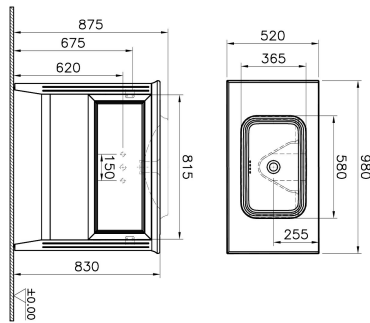

Tanım	Valarte Washbasin Unit
Colour	Matt Mink
New	Yes
Designer	Vitra Design Team
Tap Hole Options	No Tap Hole
Soft close	Soft Close
Segments	Middle
Handle	Chrome
Washbasin Type	Ceramic Countertop Washbasin
Guarantee	2 Years
Lighting	No
Drawer Option	1
Finish-Body	Thermoform
Washbasin colour	White
Syphon	Not Included
Full opening	Full Opening
Mounting	Fully Assembled
Width	100 cm
Depth	52 cm

#### Açıklama

Matt Grey, 100 cm, Drawers

VitrA haber vermeksizin, ürünler ve teknik detaylarında değişiklik yapma hakkını saklı tutar.

Tüm çizimler standart toleranslar dahilindedir. Montaj uygulamalarında kesin ölçü ihtiyacı olursa ürün üzerinden alınan birebir ölçüler kullanılmalıdır.