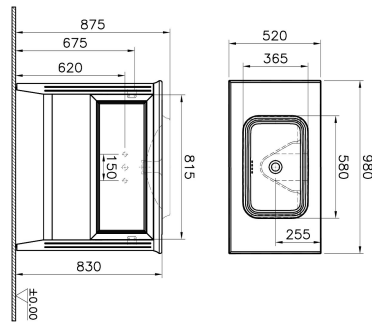

Tanım	Valarte Washbasin Unit
Colour	Matt White
New	Yes
Designer	Vitra Design Team
Tap Hole Options	No Tap Hole
Soft close	Soft Close
Segments	Middle
Handle	Chrome
Washbasin Type	Ceramic Countertop Washbasin
Guarantee	2 Years
Lighting	No
Drawer Option	1
Finish-Body	Thermoform
Washbasin colour	White
Syphon	Not Included
Full opening	Full Opening
Mounting	Fully Assembled
Width	100 cm
Depth	52 cm

#### Açıklama

Matt White, 100 cm, Drawers

VitrA haber vermeksizin, ürünler ve teknik detaylarında değişiklik yapma hakkını saklı tutar.

Tüm çizimler standart toleranslar dahilindedir. Montaj uygulamalarında kesin ölçü ihtiyacı olursa ürün üzerinden alınan birebir ölçüler kullanılmalıdır.