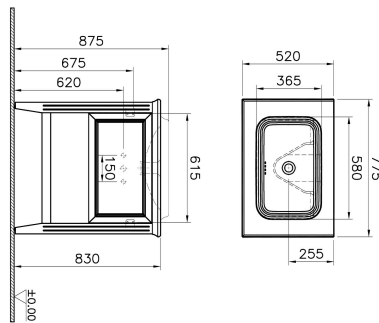

Tanım	Valarte Washbasin Unit
Colour	Matt Ivory
New	Yes
Designer	Vitra Design Team
Tap Hole Options	No Tap Hole
Soft close	Soft Close
Segments	Middle
Handle	Chrome
Washbasin Type	Ceramic Countertop Washbasin
Guarantee	2 Years
Lighting	No
Drawer Option	1
Finish-Body	Thermoform
Washbasin colour	White
Syphon	Not Included
Full opening	Full Opening
Mounting	Fully Assembled
Width	80 cm
Depth	52 cm

Ürün Kodu: 62197

Açıklama

Matt Ivory, 80 cm, Drawers

VitrA haber vermeksizin, ürünler ve teknik detaylarında değişiklik yapma hakkını saklı tutar.

Tüm çizimler standart toleranslar dahilindedir. Montaj uygulamalarında kesin ölçü ihtiyacı olursa ürün üzerinden alınan birebir ölçüler kullanılmalıdır.