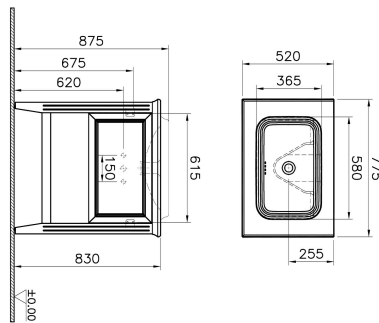

Tanım	Valarte Washbasin Unit
Colour	Matt Mink
New	Yes
Designer	Vitra Design Team
Tap Hole Options	No Tap Hole
Soft close	Soft Close
Segments	Middle
Handle	Chrome
Washbasin Type	Ceramic Countertop Washbasin
Guarantee	2 Years
Lighting	No
Drawer Option	1
Finish-Body	Thermoform
Washbasin colour	White
Syphon	Not Included
Full opening	Full Opening
Mounting	Fully Assembled
Width	80 cm
Depth	52 cm

#### Açıklama

Matt Grey, 80 cm, Drawers

VitrA haber vermeksizin, ürünler ve teknik detaylarında değişiklik yapma hakkını saklı tutar.

Tüm çizimler standart toleranslar dahilindedir. Montaj uygulamalarında kesin ölçü ihtiyacı olursa ürün üzerinden alınan birebir ölçüler kullanılmalıdır.