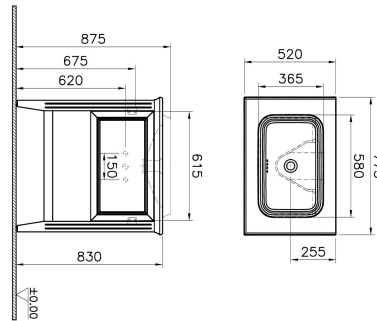

Tanım	Valarte Washbasin Unit
Colour	Matt White
New	Yes
Designer	Vitra Design Team
Tap Hole Options	No Tap Hole
Soft close	Soft Close
Segments	Middle
Handle	Chrome
Washbasin Type	Ceramic Countertop Washbasin
Guarantee	2 Years
Lighting	No
Drawer Option	1
Finish-Body	Thermoform
Washbasin colour	White
Syphon	Not Included
Full opening	Full Opening
Mounting	Fully Assembled
Width	80 cm
Depth	52 cm

Ürün Kodu: 62195

Açıklama

Matt White, 80 cm, Drawers

VitrA haber vermeksizin, ürünler ve teknik detaylarında değişiklik yapma hakkını saklı tutar.

Tüm çizimler standart toleranslar dahilindedir. Montaj uygulamalarında kesin ölçü ihtiyacı olursa ürün üzerinden alınan birebir ölçüler kullanılmalıdır.