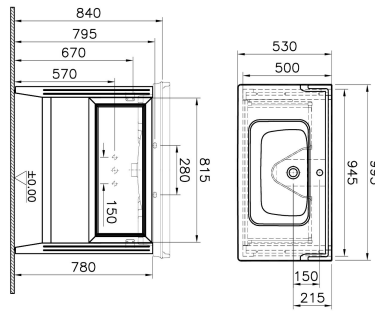

Tanım	Valarte Washbasin Unit
Colour	Matt Ivory
New	Yes
Designer	Vitra Design Team
Tap Hole Options	1 Tap Hole
Soft close	Soft Close
Segments	Middle
Handle	Chrome
Washbasin Type	Ceramic Washbasin
Guarantee	2 Years
Lighting	No
Drawer Option	1
Finish-Body	Thermoform
Washbasin colour	White
Syphon	Not Included
Full opening	Full Opening
Mounting	Fully Assembled
Width	100 cm
Depth	53 cm

Ürün Kodu: 62185

Açıklama

Matt Ivory, 100 cm

VitrA haber vermeksizin, ürünler ve teknik detaylarında değişiklik yapma hakkını saklı tutar.

Tüm çizimler standart toleranslar dahilindedir. Montaj uygulamalarında kesin ölçü ihtiyacı olursa ürün üzerinden alınan birebir ölçüler kullanılmalıdır.