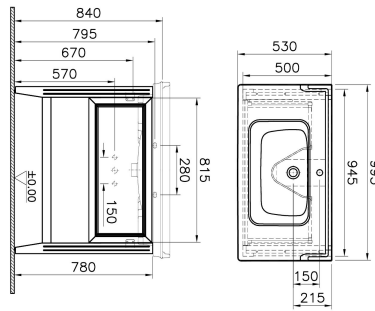

Tanım	Valarte Washbasin Unit
Colour	Matt Mink
New	Yes
Designer	Vitra Design Team
Tap Hole Options	1 Tap Hole
Soft close	Soft Close
Segments	Middle
Handle	Chrome
Washbasin Type	Ceramic Washbasin
Guarantee	2 Years
Lighting	No
Drawer Option	1
Finish-Body	Thermoform
Washbasin colour	White
Syphon	Not Included
Full opening	Full Opening
Mounting	Fully Assembled
Width	100 cm
Depth	53 cm

Ürün Kodu: 62184

Açıklama

Matt Grey, 100 cm

VitrA haber vermeksizin, ürünler ve teknik detaylarında değişiklik yapma hakkını saklı tutar.

Tüm çizimler standart toleranslar dahilindedir. Montaj uygulamalarında kesin ölçü ihtiyacı olursa ürün üzerinden alınan birebir ölçüler kullanılmalıdır.