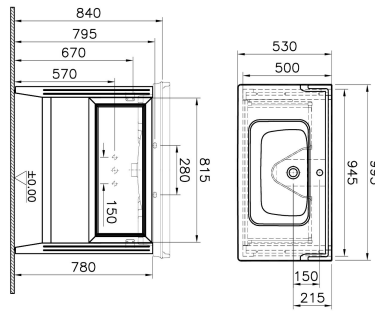

Tanım	Valarte Washbasin Unit
Colour	Matt White
New	Yes
Designer	Vitra Design Team
Tap Hole Options	1 Tap Hole
Soft close	Soft Close
Segments	Middle
Handle	Chrome
Washbasin Type	Ceramic Washbasin
Guarantee	2 Years
Lighting	No
Drawer Option	1
Finish-Body	Thermoform
Washbasin colour	White
Syphon	Not Included
Full opening	Full Opening
Mounting	Fully Assembled
Width	100 cm
Depth	53 cm

#### Açıklama

Matt White, 100 cm

VitrA haber vermeksizin, ürünler ve teknik detaylarında değişiklik yapma hakkını saklı tutar.

Tüm çizimler standart toleranslar dahilindedir. Montaj uygulamalarında kesin ölçü ihtiyacı olursa ürün üzerinden alınan birebir ölçüler kullanılmalıdır.