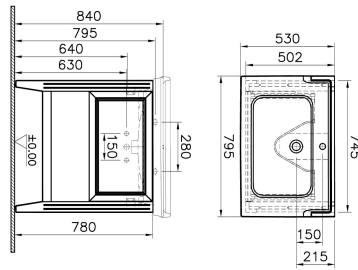

Tanım	Valarte Washbasin Unit
Colour	Matt Mink
New	Yes
Designer	Vitra Design Team
Tap Hole Options	1 Tap Hole
Soft close	Soft Close
Segments	Middle
Handle	Chrome
Washbasin Type	Ceramic Washbasin
Guarantee	2 Years
Lighting	No
Drawer Option	1
Finish-Body	Thermoform
Washbasin colour	White
Syphon	Not Included
Full opening	Full Opening
Mounting	Fully Assembled
Width	80 cm
Depth	53 cm

Ürün Kodu: 62181

Açıklama

Matt Grey, 80 cm

VitrA haber vermeksizin, ürünler ve teknik detaylarında değişiklik yapma hakkını saklı tutar.

Tüm çizimler standart toleranslar dahilindedir. Montaj uygulamalarında kesin ölçü ihtiyacı olursa ürün üzerinden alınan birebir ölçüler kullanılmalıdır.