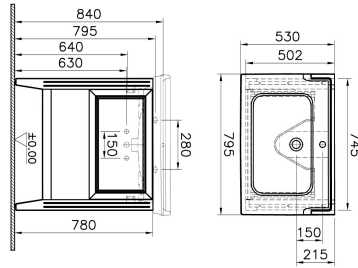

Tanım	Valarte Washbasin Unit
Colour	Matt White
New	Yes
Designer	Vitra Design Team
Tap Hole Options	1 Tap Hole
Soft close	Soft Close
Segments	Middle
Handle	Chrome
Washbasin Type	Ceramic Washbasin
Guarantee	2 Years
Lighting	No
Drawer Option	1
Finish-Body	Thermoform
Washbasin colour	White
Syphon	Not Included
Full opening	Full Opening
Mounting	Fully Assembled
Width	80 cm
Depth	53 cm

Ürün Kodu: 62180

Açıklama

Matt White, 80 cm

VitrA haber vermeksizin, ürünler ve teknik detaylarında değişiklik yapma hakkını saklı tutar.

Tüm çizimler standart toleranslar dahilindedir. Montaj uygulamalarında kesin ölçü ihtiyacı olursa ürün üzerinden alınan birebir ölçüler kullanılmalıdır.