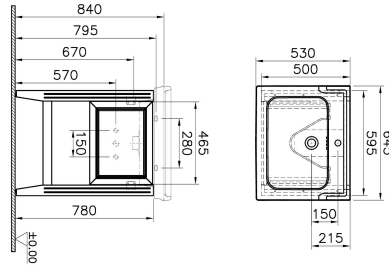

Tanım	Valarte Washbasin Unit
Colour	Matt Mink
New	Yes
Designer	Vitra Design Team
Tap Hole Options	1 Tap Hole
Soft close	Soft Close
Segments	Middle
Handle	Chrome
Washbasin Type	Ceramic Washbasin
Guarantee	2 Years
Lighting	No
Drawer Option	1
Finish-Body	Thermoform
Washbasin colour	White
Syphon	Not Included
Full opening	Full Opening
Mounting	Fully Assembled
Width	65 cm
Depth	53 cm

#### Açıklama

Matt Grey, 65 cm

VitrA haber vermeksizin, ürünler ve teknik detaylarında değişiklik yapma hakkını saklı tutar.

Tüm çizimler standart toleranslar dahilindedir. Montaj uygulamalarında kesin ölçü ihtiyacı olursa ürün üzerinden alınan birebir ölçüler kullanılmalıdır.