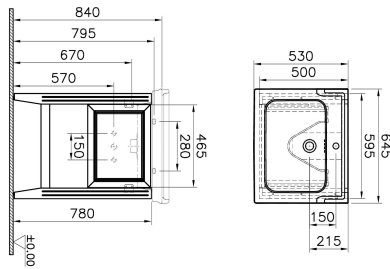

Tanım	Valarte Washbasin Unit
Colour	Matt White
New	Yes
Designer	Vitra Design Team
Tap Hole Options	1 Tap Hole
Soft close	Soft Close
Segments	Middle
Handle	Chrome
Washbasin Type	Ceramic Washbasin
Guarantee	2 Years
Lighting	No
Drawer Option	1
Finish-Body	Thermoform
Washbasin colour	White
Syphon	Not Included
Full opening	Full Opening
Mounting	Fully Assembled
Width	65 cm
Depth	53 cm

#### Açıklama

Matt White, 65 cm

VitrA haber vermeksizin, ürünler ve teknik detaylarında değişiklik yapma hakkını saklı tutar.

Tüm çizimler standart toleranslar dahilindedir. Montaj uygulamalarında kesin ölçü ihtiyacı olursa ürün üzerinden alınan birebir ölçüler kullanılmalıdır.