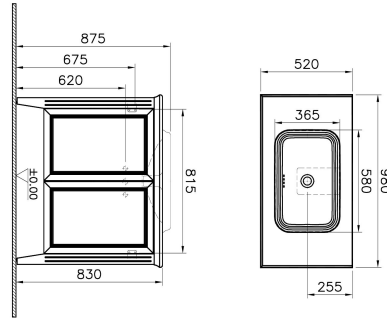

Tanım	Valarte Washbasin Unit
Colour	Matt Ivory
New	Yes
Designer	Vitra Design Team
Tap Hole Options	No Tap Hole
Soft close	Soft Close
Segments	Middle
Handle	Chrome
Washbasin Type	Ceramic Countertop Washbasin
Guarantee	2 Years
Lighting	No
Drawer Option	Clamshell
Finish-Body	Thermoform
Washbasin colour	White
Syphon	Not Included
Mounting	Fully Assembled
Width	100 cm
Depth	52 cm

Ürün Kodu: 62173

Açıklama

Matt Ivory, 100 cm, Doors

VitrA haber vermeksizin, ürünler ve teknik detaylarında değişiklik yapma hakkını saklı tutar.

Tüm çizimler standart toleranslar dahilindedir. Montaj uygulamalarında kesin ölçü ihtiyacı olursa ürün üzerinden alınan birebir ölçüler kullanılmalıdır.