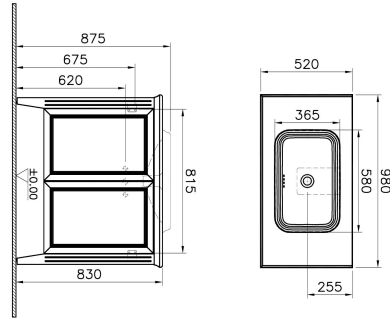

Tanım	Valarte Washbasin Unit
Colour	Matt Mink
New	Yes
Designer	Vitra Design Team
Tap Hole Options	No Tap Hole
Soft close	Soft Close
Segments	Middle
Handle	Chrome
Washbasin Type	Ceramic Countertop Washbasin
Guarantee	2 Years
Lighting	No
Drawer Option	Clamshell
Finish-Body	Thermoform
Washbasin colour	White
Syphon	Not Included
Mounting	Fully Assembled
Width	100 cm
Depth	52 cm

Ürün Kodu: 62172

Açıklama

Matt Cream, 100 cm, Doors

VitrA haber vermeksizin, ürünler ve teknik detaylarında değişiklik yapma hakkını saklı tutar.

Tüm çizimler standart toleranslar dahilindedir. Montaj uygulamalarında kesin ölçü ihtiyacı olursa ürün üzerinden alınan birebir ölçüler kullanılmalıdır.