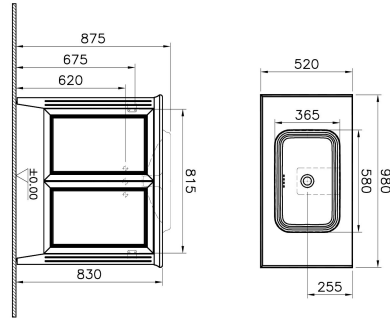

Tanım	Valarte Washbasin Unit
Colour	Matt White
New	Yes
Designer	Vitra Design Team
Tap Hole Options	No Tap Hole
Soft close	Soft Close
Segments	Middle
Handle	Chrome
Washbasin Type	Ceramic Countertop Washbasin
Guarantee	2 Years
Lighting	No
Drawer Option	Clamshell
Finish-Body	Thermoform
Washbasin colour	White
Syphon	Not Included
Mounting	Fully Assembled
Width	100 cm
Depth	52 cm

Ürün Kodu: 62171

Açıklama

Matt White, 100 cm, Doors

VitrA haber vermeksizin, ürünler ve teknik detaylarında değişiklik yapma hakkını saklı tutar.

Tüm çizimler standart toleranslar dahilindedir. Montaj uygulamalarında kesin ölçü ihtiyacı olursa ürün üzerinden alınan birebir ölçüler kullanılmalıdır.