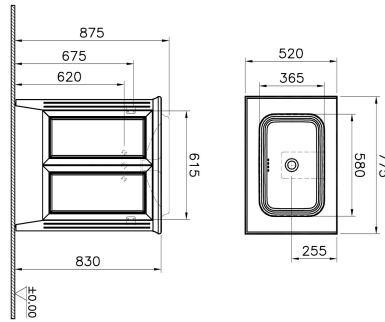

Tanım	Valarte Washbasin Unit
Colour	Matt Ivory
New	Yes
Designer	Vitra Design Team
Tap Hole Options	No Tap Hole
Soft close	Soft Close
Segments	Middle
Handle	Chrome
Washbasin Type	Ceramic Countertop Washbasin
Guarantee	2 Years
Lighting	No
Drawer Option	Clamshell
Finish-Body	Thermoform
Washbasin colour	White
Syphon	Not Included
Mounting	Fully Assembled
Width	80 cm
Depth	52 cm

Ürün Kodu: 62170

Açıklama

Matt Ivory, 80 cm, Doors

VitrA haber vermeksizin, ürünler ve teknik detaylarında değişiklik yapma hakkını saklı tutar.

Tüm çizimler standart toleranslar dahilindedir. Montaj uygulamalarında kesin ölçü ihtiyacı olursa ürün üzerinden alınan birebir ölçüler kullanılmalıdır.