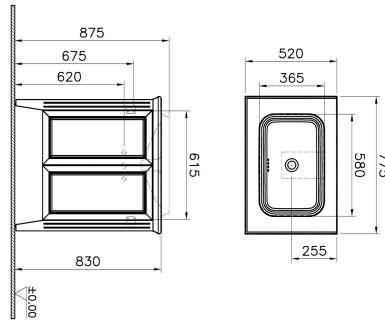

Tanım	Valarte Washbasin Unit
Colour	Matt Mink
New	Yes
Designer	Vitra Design Team
Tap Hole Options	No Tap Hole
Soft close	Soft Close
Segments	Middle
Handle	Chrome
Washbasin Type	Ceramic Countertop Washbasin
Guarantee	2 Years
Lighting	No
Drawer Option	Clamshell
Finish-Body	Thermoform
Washbasin colour	White
Syphon	Not Included
Mounting	Fully Assembled
Width	80 cm
Depth	52 cm

Ürün Kodu: 62169

Açıklama

Matt Cream, 80 cm, Doors

VitrA haber vermeksizin, ürünler ve teknik detaylarında değişiklik yapma hakkını saklı tutar.

Tüm çizimler standart toleranslar dahilindedir. Montaj uygulamalarında kesin ölçü ihtiyacı olursa ürün üzerinden alınan birebir ölçüler kullanılmalıdır.