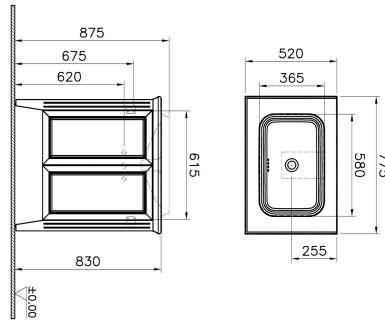

Tanım	Valarte Washbasin Unit
Colour	Matt White
New	Yes
Designer	Vitra Design Team
Tap Hole Options	No Tap Hole
Soft close	Soft Close
Segments	Middle
Handle	Chrome
Washbasin Type	Ceramic Countertop Washbasin
Guarantee	2 Years
Lighting	No
Drawer Option	Clamshell
Finish-Body	Thermoform
Washbasin colour	White
Syphon	Not Included
Mounting	Fully Assembled
Width	80 cm
Depth	52 cm

#### Açıklama

Matt White, 80 cm, Doors

VitrA haber vermeksizin, ürünler ve teknik detaylarında değişiklik yapma hakkını saklı tutar.

Tüm çizimler standart toleranslar dahilindedir. Montaj uygulamalarında kesin ölçü ihtiyacı olursa ürün üzerinden alınan birebir ölçüler kullanılmalıdır.