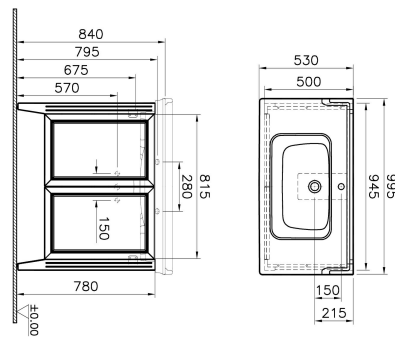

Tanım	Valarte Washbasin Unit
Colour	Matt Ivory
New	Yes
Designer	Vitra Design Team
Assembly	Wall-Hung
Tap Hole Options	3 Tap Holes
Soft close	Soft Close
Segments	Middle
Handle	Chrome
Washbasin Type	Ceramic Washbasin
Guarantee	2 Years
Drawer Option	Clamshell
Finish-Body	Thermoform
Finish-Front	Thermoform
Washbasin colour	White
Syphon	Not Included
Mounting	Fully Assembled
Width	100 cm
Depth	53 cm

Ürün Kodu: 62167

Açıklama

Matt Ivory, 100 cm

VitrA haber vermeksizin, ürünler ve teknik detaylarında değişiklik yapma hakkını saklı tutar.

Tüm çizimler standart toleranslar dahilindedir. Montaj uygulamalarında kesin ölçü ihtiyacı olursa ürün üzerinden alınan birebir ölçüler kullanılmalıdır.