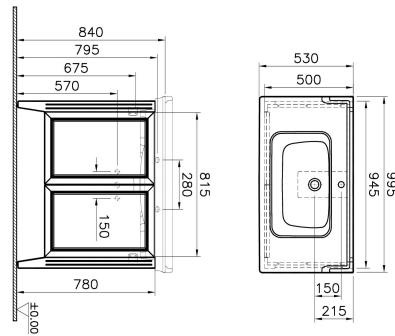

Tanım	Valarte Washbasin Unit
Colour	Matt Mink
New	Yes
Designer	Vitra Design Team
Assembly	Wall-Hung
Tap Hole Options	3 Tap Holes
Soft close	Soft Close
Segments	Middle
Handle	Chrome
Washbasin Type	Ceramic Washbasin
Guarantee	2 Years
Drawer Option	Clamshell
Finish-Body	Thermoform
Finish-Front	Thermoform
Washbasin colour	White
Syphon	Not Included
Mounting	Fully Assembled
Width	100 cm
Depth	53 cm

Ürün Kodu: 62166

Açıklama

Matt Grey, 100 cm

VitrA haber vermeksizin, ürünler ve teknik detaylarında değişiklik yapma hakkını saklı tutar.

Tüm çizimler standart toleranslar dahilindedir. Montaj uygulamalarında kesin ölçü ihtiyacı olursa ürün üzerinden alınan birebir ölçüler kullanılmalıdır.