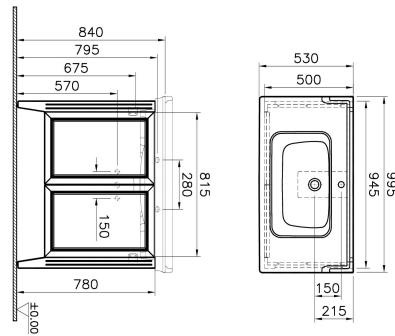

Tanım	Valarte Washbasin Unit
Colour	Matt White
New	Yes
Designer	Vitra Design Team
Assembly	Wall-Hung
Tap Hole Options	3 Tap Holes
Soft close	Soft Close
Segments	Middle
Handle	Chrome
Washbasin Type	Ceramic Washbasin
Guarantee	2 Years
Drawer Option	Clamshell
Finish-Body	Thermoform
Finish-Front	Thermoform
Washbasin colour	White
Syphon	Not Included
Mounting	Fully Assembled
Width	100 cm
Depth	53 cm

Ürün Kodu: 62165

Açıklama

Matt White, 100 cm

VitrA haber vermeksizin, ürünler ve teknik detaylarında değişiklik yapma hakkını saklı tutar.

Tüm çizimler standart toleranslar dahilindedir. Montaj uygulamalarında kesin ölçü ihtiyacı olursa ürün üzerinden alınan birebir ölçüler kullanılmalıdır.