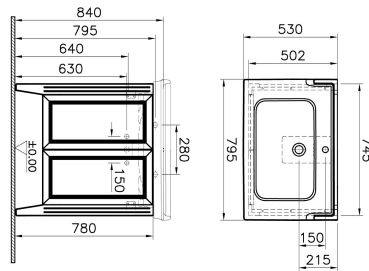

| Tanım | Valarte Washbasin Unit |
|------------------|------------------------|
| Colour | Matt Ivory |
| New | Yes |
| Designer | Vitra Design Team |
| Assembly | Wall-Hung |
| Tap Hole Options | 3 Tap Holes |
| Soft close | Soft Close |
| Segments | Middle |
| Handle | Chrome |
| Washbasin Type | Ceramic Washbasin |
| Guarantee | 2 Years |
| Drawer Option | Clamshell |
| Finish-Body | Thermoform |
| Finish-Front | Thermoform |
| Washbasin colour | White |
| Syphon | Not Included |
| Mounting | Fully Assembled |
| Width | 80 cm |
| Depth | 53 cm |

Ürün Kodu: 62164

Açıklama

Matt Ivory, 80 cm

VitrA haber vermeksizin, ürünler ve teknik detaylarında değişiklik yapma hakkını saklı tutar.

Tüm çizimler standart toleranslar dahilindedir. Montaj uygulamalarında kesin ölçü ihtiyacı olursa ürün üzerinden alınan birebir ölçüler kullanılmalıdır.