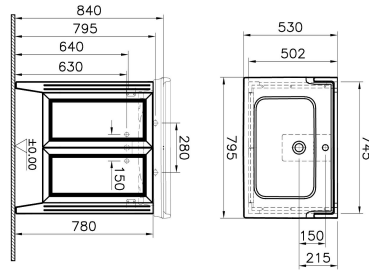

Tanım	Valarte Washbasin Unit
Colour	Matt Mink
New	Yes
Designer	Vitra Design Team
Assembly	Wall-Hung
Tap Hole Options	3 Tap Holes
Soft close	Soft Close
Segments	Middle
Handle	Chrome
Washbasin Type	Ceramic Washbasin
Guarantee	2 Years
Drawer Option	Clamshell
Finish-Body	Thermoform
Finish-Front	Thermoform
Washbasin colour	White
Syphon	Not Included
Mounting	Fully Assembled
Width	80 cm
Depth	53 cm

Ürün Kodu: 62163

Açıklama

Matt Grey, 80 cm

VitrA haber vermeksizin, ürünler ve teknik detaylarında değişiklik yapma hakkını saklı tutar.

Tüm çizimler standart toleranslar dahilindedir. Montaj uygulamalarında kesin ölçü ihtiyacı olursa ürün üzerinden alınan birebir ölçüler kullanılmalıdır.