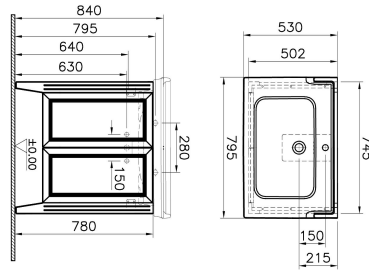

Tanım	Valarte Washbasin Unit
Colour	Matt White
New	Yes
Designer	Vitra Design Team
Assembly	Wall-Hung
Tap Hole Options	3 Tap Holes
Soft close	Soft Close
Segments	Middle
Handle	Chrome
Washbasin Type	Ceramic Washbasin
Guarantee	2 Years
Drawer Option	Clamshell
Finish-Body	Thermoform
Finish-Front	Thermoform
Washbasin colour	White
Syphon	Not Included
Mounting	Fully Assembled
Width	80 cm
Depth	53 cm

Ürün Kodu: 62162

Açıklama

Matt White, 80 cm

VitrA haber vermeksizin, ürünler ve teknik detaylarında değişiklik yapma hakkını saklı tutar.

Tüm çizimler standart toleranslar dahilindedir. Montaj uygulamalarında kesin ölçü ihtiyacı olursa ürün üzerinden alınan birebir ölçüler kullanılmalıdır.