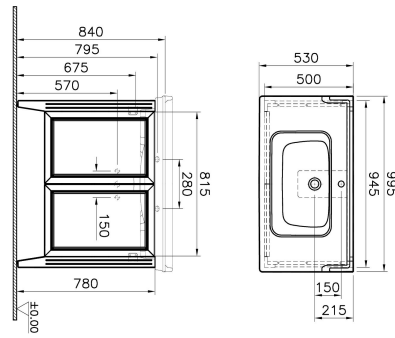

Tanım	Valarte Washbasin Unit
Colour	Matt Ivory
New	Yes
Designer	Vitra Design Team
Tap Hole Options	1 Tap Hole
Soft close	Soft Close
Segments	Middle
Handle	Chrome
Washbasin Type	Ceramic Washbasin
Guarantee	2 Years
Lighting	No
Drawer Option	Clamshell
Finish-Body	Thermoform
Washbasin colour	White
Syphon	Not Included
Mounting	Fully Assembled
Width	100 cm
Depth	53 cm

Ürün Kodu: 62158

Açıklama

Matt Ivory, 100 cm

VitrA haber vermeksizin, ürünler ve teknik detaylarında değişiklik yapma hakkını saklı tutar.

Tüm çizimler standart toleranslar dahilindedir. Montaj uygulamalarında kesin ölçü ihtiyacı olursa ürün üzerinden alınan birebir ölçüler kullanılmalıdır.