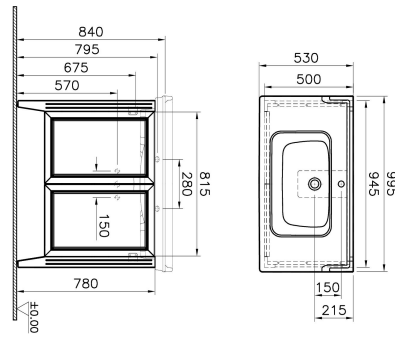

Tanım	Valarte Washbasin Unit
Colour	Matt Mink
New	Yes
Designer	Vitra Design Team
Tap Hole Options	1 Tap Hole
Soft close	Soft Close
Segments	Middle
Handle	Chrome
Washbasin Type	Ceramic Washbasin
Guarantee	2 Years
Lighting	No
Drawer Option	Clamshell
Finish-Body	Thermoform
Washbasin colour	White
Syphon	Not Included
Mounting	Fully Assembled
Width	100 cm
Depth	53 cm

#### Açıklama

Matt Grey, 100 cm

VitrA haber vermeksizin, ürünler ve teknik detaylarında değişiklik yapma hakkını saklı tutar.

Tüm çizimler standart toleranslar dahilindedir. Montaj uygulamalarında kesin ölçü ihtiyacı olursa ürün üzerinden alınan birebir ölçüler kullanılmalıdır.