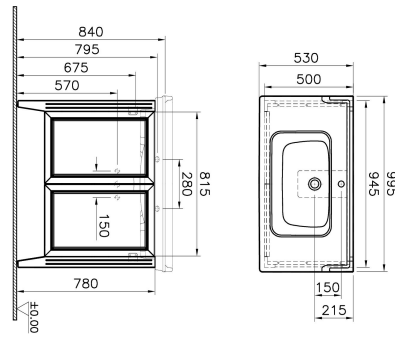

Tanım	Valarte Washbasin Unit
Colour	Matt White
New	Yes
Designer	Vitra Design Team
Tap Hole Options	1 Tap Hole
Soft close	Soft Close
Segments	Middle
Handle	Chrome
Washbasin Type	Ceramic Washbasin
Guarantee	2 Years
Lighting	No
Drawer Option	Clamshell
Finish-Body	Thermoform
Washbasin colour	White
Syphon	Not Included
Mounting	Fully Assembled
Width	100 cm
Depth	53 cm

Ürün Kodu: 62156

Açıklama

Matt White, 100 cm

VitrA haber vermeksizin, ürünler ve teknik detaylarında değişiklik yapma hakkını saklı tutar.

Tüm çizimler standart toleranslar dahilindedir. Montaj uygulamalarında kesin ölçü ihtiyacı olursa ürün üzerinden alınan birebir ölçüler kullanılmalıdır.