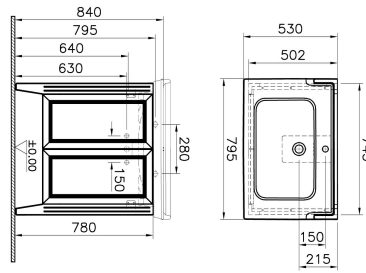

Tanım	Valarte Washbasin Unit
Colour	Matt Ivory
New	Yes
Designer	Vitra Design Team
Tap Hole Options	1 Tap Hole
Soft close	Soft Close
Segments	Middle
Handle	Chrome
Washbasin Type	Ceramic Washbasin
Guarantee	2 Years
Lighting	No
Drawer Option	Clamshell
Finish-Body	Thermoform
Washbasin colour	White
Syphon	Not Included
Mounting	Fully Assembled
Width	80 cm
Depth	53 cm

Ürün Kodu: 62155

Açıklama

Matt Ivory, 80 cm

VitrA haber vermeksizin, ürünler ve teknik detaylarında değişiklik yapma hakkını saklı tutar.

Tüm çizimler standart toleranslar dahilindedir. Montaj uygulamalarında kesin ölçü ihtiyacı olursa ürün üzerinden alınan birebir ölçüler kullanılmalıdır.