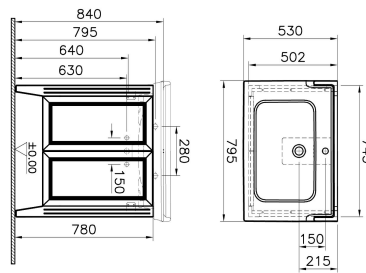

Tanım	Valarte Washbasin Unit
Colour	Matt Mink
New	Yes
Designer	Vitra Design Team
Tap Hole Options	1 Tap Hole
Soft close	Soft Close
Segments	Middle
Handle	Chrome
Washbasin Type	Ceramic Washbasin
Guarantee	2 Years
Lighting	No
Drawer Option	Clamshell
Finish-Body	Thermoform
Washbasin colour	White
Syphon	Not Included
Mounting	Fully Assembled
Width	80 cm
Depth	53 cm

#### Açıklama

Matt Grey, 80 cm

VitrA haber vermeksizin, ürünler ve teknik detaylarında değişiklik yapma hakkını saklı tutar.

Tüm çizimler standart toleranslar dahilindedir. Montaj uygulamalarında kesin ölçü ihtiyacı olursa ürün üzerinden alınan birebir ölçüler kullanılmalıdır.