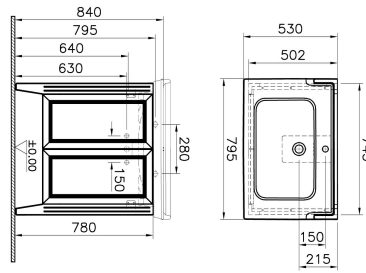

| Tanım            | Valarte Washbasin Unit |
|------------------|------------------------|
| Colour           | Matt White             |
| New              | Yes                    |
| Designer         | Vitra Design Team      |
| Tap Hole Options | 1 Tap Hole             |
| Soft close       | Soft Close             |
| Segments         | Middle                 |
| Handle           | Chrome                 |
| Washbasin Type   | Ceramic Washbasin      |
| Guarantee        | 2 Years                |
| Lighting         | No                     |
| Drawer Option    | Clamshell              |
| Finish-Body      | Thermoform             |
| Washbasin colour | White                  |
| Syphon           | Not Included           |
| Mounting         | Fully Assembled        |
| Width            | 80 cm                  |
| Depth            | 53 cm                  |

#### Açıklama

Matt White, 80 cm

VitrA haber vermeksizin, ürünler ve teknik detaylarında değişiklik yapma hakkını saklı tutar.

Tüm çizimler standart toleranslar dahilindedir. Montaj uygulamalarında kesin ölçü ihtiyacı olursa ürün üzerinden alınan birebir ölçüler kullanılmalıdır.