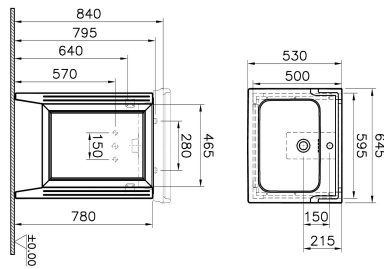

Tanım	Valarte Washbasin Unit
Colour	Matt Ivory
New	Yes
Designer	Vitra Design Team
Tap Hole Options	1 Tap Hole
Soft close	Soft Close
Segments	Middle
Door Hinge Position	Left
Handle	Chrome
Washbasin Type	Ceramic Washbasin
Guarantee	2 Years
Lighting	No
Drawer Option	Clamshell
Finish-Body	Thermoform
Washbasin colour	White
Syphon	Not Included
Mounting	Fully Assembled
Width	65 cm
Depth	53 cm

Ürün Kodu: 62152

Açıklama

Matt Ivory, 65 cm

VitrA haber vermeksizin, ürünler ve teknik detaylarında değişiklik yapma hakkını saklı tutar.

Tüm çizimler standart toleranslar dahilindedir. Montaj uygulamalarında kesin ölçü ihtiyacı olursa ürün üzerinden alınan birebir ölçüler kullanılmalıdır.