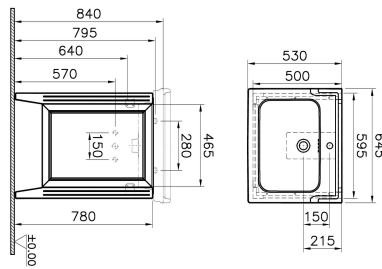

Tanım	Valarte Washbasin Unit
Colour	Matt Mink
New	Yes
Designer	Vitra Design Team
Tap Hole Options	1 Tap Hole
Soft close	Soft Close
Segments	Middle
Door Hinge Position	Left
Handle	Chrome
Washbasin Type	Ceramic Washbasin
Guarantee	2 Years
Lighting	No
Drawer Option	Clamshell
Finish-Body	Thermoform
Washbasin colour	White
Syphon	Not Included
Mounting	Fully Assembled
Width	65 cm
Depth	53 cm

Ürün Kodu: 62151

Açıklama

Matt Grey, 65 cm

VitrA haber vermeksizin, ürünler ve teknik detaylarında değişiklik yapma hakkını saklı tutar.

Tüm çizimler standart toleranslar dahilindedir. Montaj uygulamalarında kesin ölçü ihtiyacı olursa ürün üzerinden alınan birebir ölçüler kullanılmalıdır.