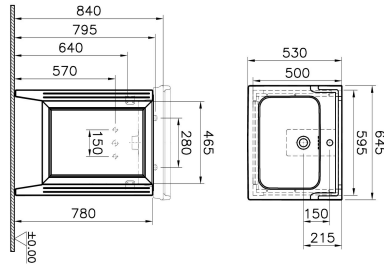

Tanım	Valarte Washbasin Unit
Colour	Matt White
New	Yes
Designer	Vitra Design Team
Tap Hole Options	1 Tap Hole
Soft close	Soft Close
Segments	Middle
Door Hinge Position	Left
Handle	Chrome
Washbasin Type	Ceramic Washbasin
Guarantee	2 Years
Lighting	No
Drawer Option	Clamshell
Finish-Body	Thermoform
Washbasin colour	White
Syphon	Not Included
Mounting	Fully Assembled
Width	65 cm
Depth	53 cm

Ürün Kodu: 62150

Açıklama

Matt White, 65 cm

VitrA haber vermeksizin, ürünler ve teknik detaylarında değişiklik yapma hakkını saklı tutar.

Tüm çizimler standart toleranslar dahilindedir. Montaj uygulamalarında kesin ölçü ihtiyacı olursa ürün üzerinden alınan birebir ölçüler kullanılmalıdır.