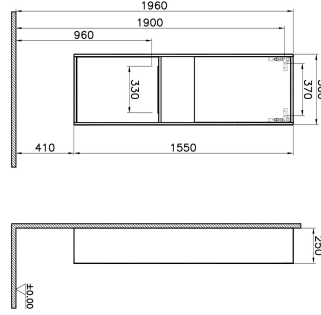

Tanım	Integra Integra Narrow Tall Unit
Colour	Grey Elm Front & Gritstone Body
New	Yes
Designer	Vitra Design Team
Soft close	Soft Close
Door Hinge Position	Right
Handle	Recessed Short Handle
Guarantee	2 Years
Cabinet Type	Narrow
Width	50 cm
Depth	25 cm

Ürün Kodu: 62019

Açıklama

VitrA haber vermeksizin, ürünler ve teknik detaylarında değişiklik yapma hakkını saklı tutar.

Tüm çizimler standart toleranslar dahilindedir. Montaj uygulamalarında kesin ölçü ihtiyacı olursa ürün üzerinden alınan birebir ölçüler kullanılmalıdır.