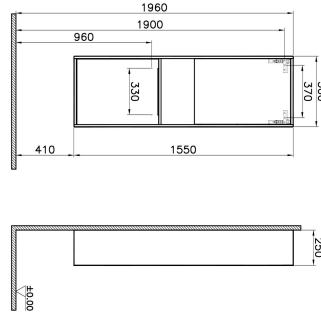

Tanım	Integra Integra Narrow Tall Unit
Colour	Cashmere Front & Metallic Walnut Body
New	Yes
Designer	Vitra Design Team
Soft close	Soft Close
Door Hinge Position	Right
Handle	Recessed Short Handle
Guarantee	2 Years
Cabinet Type	Narrow
Width	50 cm
Depth	25 cm

Ürün Kodu: 62018

Açıklama

VitrA haber vermeksizin, ürünler ve teknik detaylarında değişiklik yapma hakkını saklı tutar.

Tüm çizimler standart toleranslar dahilindedir. Montaj uygulamalarında kesin ölçü ihtiyacı olursa ürün üzerinden alınan birebir ölçüler kullanılmalıdır.