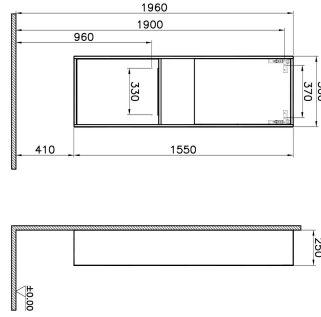

Tanım	Integra Integra Narrow Tall Unit
Colour	High Gloss White Front & Bamboo Body
New	Yes
Designer	Vitra Design Team
Soft close	Soft Close
Door Hinge Position	Right
Handle	Recessed Short Handle
Guarantee	2 Years
Cabinet Type	Narrow
Width	50 cm
Depth	25 cm

Ürün Kodu: 62017

Açıklama

VitrA haber vermeksizin, ürünler ve teknik detaylarında değişiklik yapma hakkını saklı tutar.

Tüm çizimler standart toleranslar dahilindedir. Montaj uygulamalarında kesin ölçü ihtiyacı olursa ürün üzerinden alınan birebir ölçüler kullanılmalıdır.