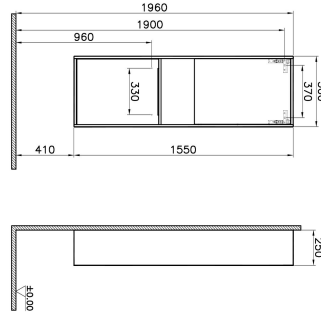

Tanım Integra Integra Narrow Tall Unit

Colour	Grey Elm Front & Gritstone Body
New	Yes
Designer	Vitra Design Team
Soft close	Soft Close
Door Hinge Position	Left
Handle	Recessed Short Handle
Guarantee	2 Years
Cabinet Type	Narrow
Width	50 cm
Depth	25 cm

Ürün Kodu: 62016

Açıklama

VitrA haber vermeksizin, ürünler ve teknik detaylarında değişiklik yapma hakkını saklı tutar.

Tüm çizimler standart toleranslar dahilindedir. Montaj uygulamalarında kesin ölçü ihtiyacı olursa ürün üzerinden alınan birebir ölçüler kullanılmalıdır.