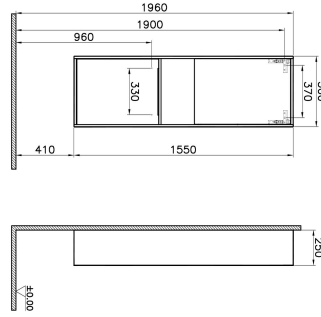

Tanım	Integra Integra Narrow Tall Unit
Colour	Cashmere Front & Metallic Walnut Body
New	Yes
Designer	Vitra Design Team
Soft close	Soft Close
Door Hinge Position	Left
Handle	Recessed Short Handle
Guarantee	2 Years
Cabinet Type	Narrow
Width	50 cm
Depth	25 cm

#### Açıklama

VitrA haber vermeksizin, ürünler ve teknik detaylarında değişiklik yapma hakkını saklı tutar.

Tüm çizimler standart toleranslar dahilindedir. Montaj uygulamalarında kesin ölçü ihtiyacı olursa ürün üzerinden alınan birebir ölçüler kullanılmalıdır.