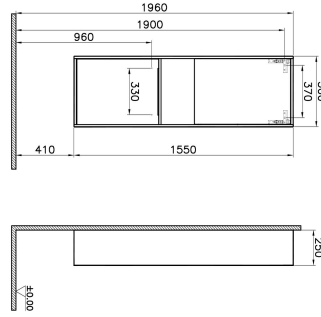

Tanım	Integra Integra Narrow Tall Unit
Colour	High Gloss White Front & Bamboo Body
New	Yes
Designer	Vitra Design Team
Soft close	Soft Close
Door Hinge Position	Left
Handle	Recessed Short Handle
Guarantee	2 Years
Cabinet Type	Narrow
Width	50 cm
Depth	25 cm

#### Açıklama

VitrA haber vermeksizin, ürünler ve teknik detaylarında değişiklik yapma hakkını saklı tutar.

Tüm çizimler standart toleranslar dahilindedir. Montaj uygulamalarında kesin ölçü ihtiyacı olursa ürün üzerinden alınan birebir ölçüler kullanılmalıdır.