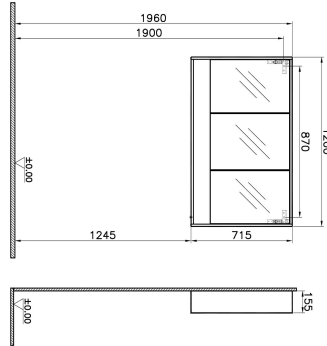

Tanım	Integra Integra Mirror Cabinet
Colour	Gritstone
New	Yes
Designer	Vitra Design Team
Soft close	Soft Close
Segments	Middle-lower
Handle	Yes
Guarantee	2 Years
Lighting type	Led Lighting
Lighting	Yes
Light Operation Type	Touch Sensor
Width	120 cm
Depth	16 cm

Ürün Kodu: 62001

Açıklama

VitrA haber vermeksizin, ürünler ve teknik detaylarında değişiklik yapma hakkını saklı tutar.

Tüm çizimler standart toleranslar dahilindedir. Montaj uygulamalarında kesin ölçü ihtiyacı olursa ürün üzerinden alınan birebir ölçüler kullanılmalıdır.