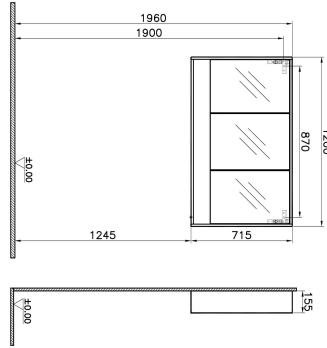

Tanım	Integra Integra Mirror Cabinet
Colour	Walnut
New	Yes
Designer	Vitra Design Team
Soft close	Soft Close
Segments	Middle-lower
Handle	Yes
Guarantee	2 Years
Lighting type	Led Lighting
Lighting	Yes
Light Operation Type	Touch Sensor
Width	120 cm
Depth	16 cm

Ürün Kodu: 62000

Açıklama

VitrA haber vermeksizin, ürünler ve teknik detaylarında değişiklik yapma hakkını saklı tutar.

Tüm çizimler standart toleranslar dahilindedir. Montaj uygulamalarında kesin ölçü ihtiyacı olursa ürün üzerinden alınan birebir ölçüler kullanılmalıdır.