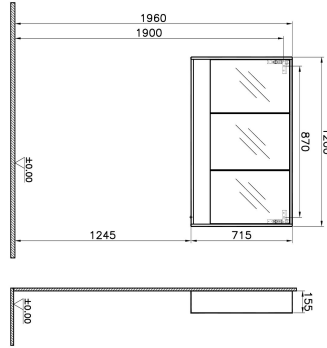

Tanım	Integra Integra Mirror Cabinet
Colour	Matt White/Dore Oak
New	Yes
Designer	Vitra Design Team
Soft close	Soft Close
Segments	Middle-lower
Handle	Yes
Guarantee	2 Years
Lighting type	Led Lighting
Lighting	Yes
Light Operation Type	Touch Sensor
Width	120 cm
Depth	16 cm

Ürün Kodu: 61999

Açıklama

VitrA haber vermeksizin, ürünler ve teknik detaylarında değişiklik yapma hakkını saklı tutar.

Tüm çizimler standart toleranslar dahilindedir. Montaj uygulamalarında kesin ölçü ihtiyacı olursa ürün üzerinden alınan birebir ölçüler kullanılmalıdır.