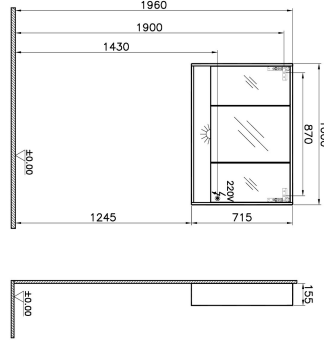

Tanım	Integra Integra Mirror Cabinet
Colour	Gritstone
New	Yes
Designer	Vitra Design Team
Soft close	Soft Close
Segments	Middle-lower
Handle	Yes
Guarantee	2 Years
Lighting type	Led Lighting
Lighting	Yes
Light Operation Type	Touch Sensor
Width	100 cm
Depth	16 cm

Ürün Kodu: 61998

Açıklama

VitrA haber vermeksizin, ürünler ve teknik detaylarında değişiklik yapma hakkını saklı tutar.

Tüm çizimler standart toleranslar dahilindedir. Montaj uygulamalarında kesin ölçü ihtiyacı olursa ürün üzerinden alınan birebir ölçüler kullanılmalıdır.