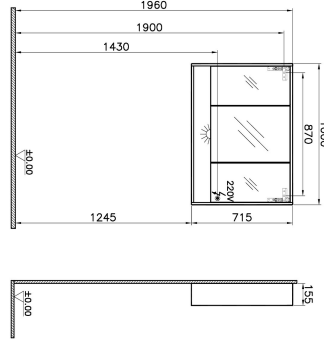

Tanım	Integra Integra Mirror Cabinet
Colour	Walnut
New	Yes
Designer	Vitra Design Team
Soft close	Soft Close
Segments	Middle-lower
Handle	Yes
Guarantee	2 Years
Lighting type	Led Lighting
Lighting	Yes
Light Operation Type	Touch Sensor
Width	100 cm
Depth	16 cm

Ürün Kodu: 61997

Açıklama

VitrA haber vermeksizin, ürünler ve teknik detaylarında değişiklik yapma hakkını saklı tutar.

Tüm çizimler standart toleranslar dahilindedir. Montaj uygulamalarında kesin ölçü ihtiyacı olursa ürün üzerinden alınan birebir ölçüler kullanılmalıdır.