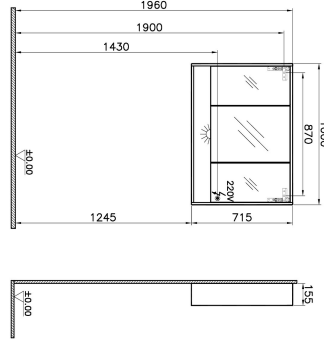

Tanım	Integra Integra Mirror Cabinet
Colour	Matt White/Dore Oak
New	Yes
Designer	Vitra Design Team
Soft close	Soft Close
Segments	Middle-lower
Handle	Yes
Guarantee	2 Years
Lighting type	Led Lighting
Lighting	Yes
Light Operation Type	Touch Sensor
Width	100 cm
Depth	16 cm

#### Açıklama

VitrA haber vermeksizin, ürünler ve teknik detaylarında değişiklik yapma hakkını saklı tutar.

Tüm çizimler standart toleranslar dahilindedir. Montaj uygulamalarında kesin ölçü ihtiyacı olursa ürün üzerinden alınan birebir ölçüler kullanılmalıdır.