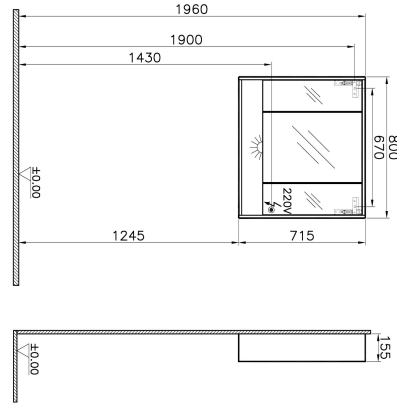

Tanım	Integra Integra Mirror Cabinet
Colour	Gritstone
New	Yes
Designer	Vitra Design Team
Soft close	Soft Close
Segments	Middle-lower
Handle	Yes
Guarantee	2 Years
Lighting type	Led Lighting
Lighting	Yes
Light Operation Type	Touch Sensor
Width	80 cm
Depth	16 cm

Ürün Kodu: 61995

Açıklama

VitrA haber vermeksizin, ürünler ve teknik detaylarında değişiklik yapma hakkını saklı tutar.

Tüm çizimler standart toleranslar dahilindedir. Montaj uygulamalarında kesin ölçü ihtiyacı olursa ürün üzerinden alınan birebir ölçüler kullanılmalıdır.