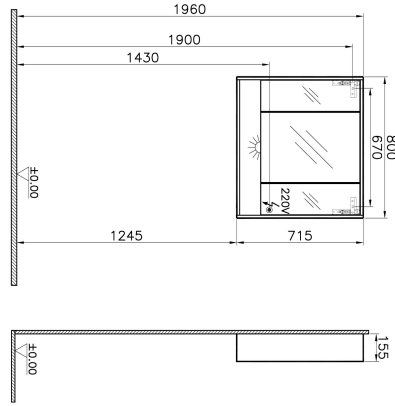

Tanım	Integra Integra Mirror Cabinet
Colour	Walnut
New	Yes
Designer	Vitra Design Team
Soft close	Soft Close
Segments	Middle-lower
Handle	Yes
Guarantee	2 Years
Lighting type	Led Lighting
Lighting	Yes
Light Operation Type	Touch Sensor
Width	80 cm
Depth	16 cm

#### Açıklama

VitrA haber vermeksizin, ürünler ve teknik detaylarında değişiklik yapma hakkını saklı tutar.

Tüm çizimler standart toleranslar dahilindedir. Montaj uygulamalarında kesin ölçü ihtiyacı olursa ürün üzerinden alınan birebir ölçüler kullanılmalıdır.