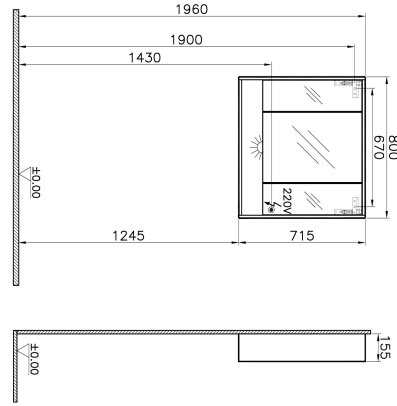

Tanım	Integra Integra Mirror Cabinet
Colour	Matt White/Dore Oak
New	Yes
Designer	Vitra Design Team
Soft close	Soft Close
Segments	Middle-lower
Handle	Yes
Guarantee	2 Years
Lighting type	Led Lighting
Lighting	Yes
Light Operation Type	Touch Sensor
Width	80 cm
Depth	16 cm

Ürün Kodu: 61993

Açıklama

VitrA haber vermeksizin, ürünler ve teknik detaylarında değişiklik yapma hakkını saklı tutar.

Tüm çizimler standart toleranslar dahilindedir. Montaj uygulamalarında kesin ölçü ihtiyacı olursa ürün üzerinden alınan birebir ölçüler kullanılmalıdır.