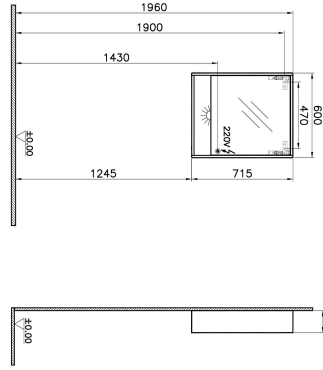

Tanım	Integra Integra Mirror Cabinet
Colour	Gritstone
New	Yes
Designer	Vitra Design Team
Soft close	Soft Close
Segments	Middle-lower
Door Hinge Position	Right
Handle	Yes
Guarantee	2 Years
Lighting type	Led Lighting
Lighting	Yes
Light Operation Type	Touch Sensor
Width	60 cm
Depth	16 cm

Ürün Kodu: 61992

Açıklama

VitrA haber vermeksizin, ürünler ve teknik detaylarında değişiklik yapma hakkını saklı tutar.

Tüm çizimler standart toleranslar dahilindedir. Montaj uygulamalarında kesin ölçü ihtiyacı olursa ürün üzerinden alınan birebir ölçüler kullanılmalıdır.