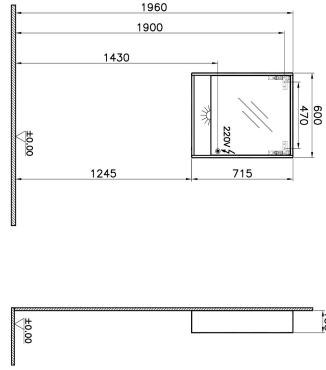

Tanım	Integra Integra Mirror Cabinet
Colour	Walnut
New	Yes
Designer	Vitra Design Team
Soft close	Soft Close
Segments	Middle-lower
Door Hinge Position	Right
Handle	Yes
Guarantee	2 Years
Lighting type	Led Lighting
Lighting	Yes
Light Operation Type	Touch Sensor
Width	60 cm
Depth	16 cm

#### Açıklama

VitrA haber vermeksizin, ürünler ve teknik detaylarında değişiklik yapma hakkını saklı tutar.

Tüm çizimler standart toleranslar dahilindedir. Montaj uygulamalarında kesin ölçü ihtiyacı olursa ürün üzerinden alınan birebir ölçüler kullanılmalıdır.